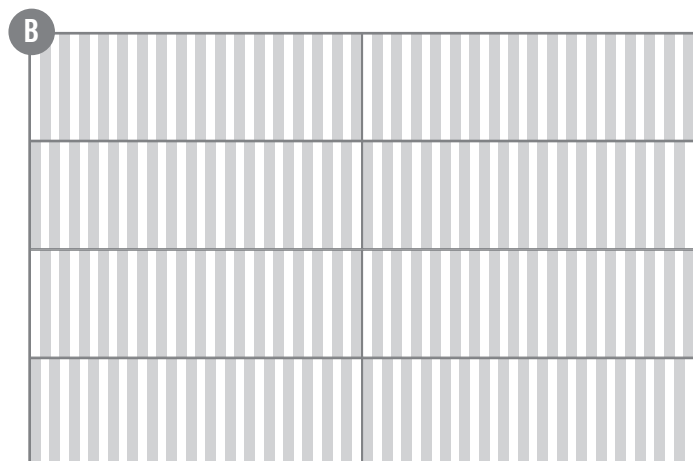

Ritmo-R Rojizo
G.295

(*) (3) Zouk-R Rojizo Cobre
G.245

Ritmo-R Verde
G.295

(*) (4) Zouk-R Verde Bronce Oxidado
G.245

(5) Calipso-R
G.295

Colocación Zouk Zouk Installation

Ritmo-R Verde / Callipso-R · 32x99 cm / Salou ABIC Esmeralda · 8x31,5 cm / Niza-R Beige · 80x80 cm.