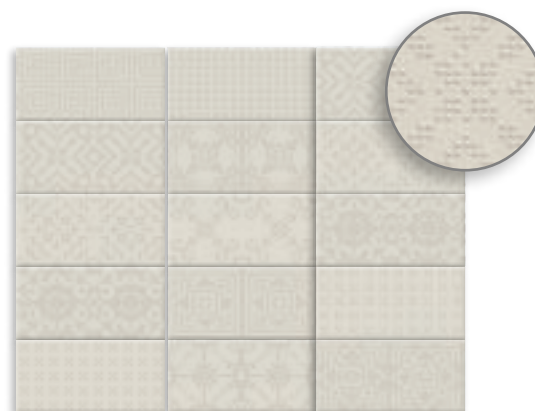

Remate Rivoli Marino
5x20 cm.
G.36

Remate Rivoli Negro
5x20 cm.
G.36

Zócalo Rivoli Celeste
15x20 cm.
G.51
Ángulo Zócalo Rivoli Celeste
15x1,5 cm.
G.51

Zócalo Rivoli Marino
15x20 cm.
G.51
Ángulo Zócalo Rivoli Marino
15x1,5 cm.
G.51

Zócalo Rivoli Negro
15x20 cm.
G.51
Ángulo Zócalo Rivoli Negro
15x1,5 cm.
G.51

(*) Soult Multicolor
G.213

(*) Fatracci Blanco
G.221

(*) Fatracci Vainilla
G.221

MUGAT / RIVOLI				CAJA / BOX				PALET / PALLET			
		FORMATOS	SIZE	PIEZAS / PIECES	M ²	ML	KG	CAJA / BOX	M ²	ML	KG
	7,5	10x20 cm	3.9x7.9 inches	68	1,36	-	18,10	60	81,60	-	1086
	11	10x20 cm Mugat	3.9x7.9 inches	50	1	-	18,10	60	60	-	1086
		5x20 cm Remate	2.0x7.9 inches	30	-	6	5,21	-	-	-	-
		15x20 cm Zócalo	5.9x7.9 inches	15	-	3	7,71	-	-	-	-