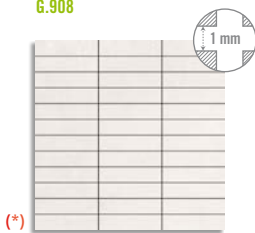

(*) Mosaico Rectangular
Ruhr Blanco
30x30 aprox.
G.94
Mosaico Rectangular
Ruhr-SP Blanco
30x30 aprox.
G.908