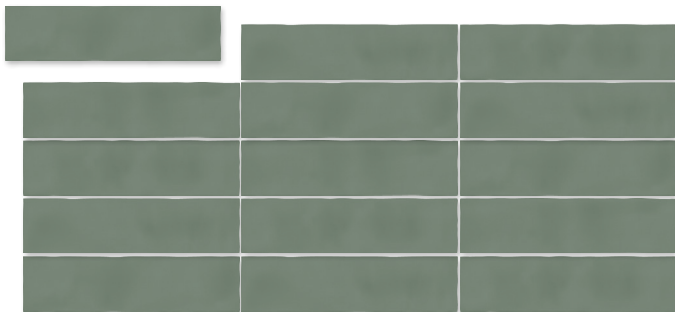

STRAVAGANZA

8x31,5 cm. 3.1x12.4 inches

Salou ABIC Blanco G.300

Salou ABIC Beige G.300

Salou ABIC Gris G.300

Salou ABIC Taupe G.300

Salou ABIC Esmeralda G.300

Salou ABIC Teja G.300

Salou ABIC Negro G.285

(1) Sitges ABIC Negro G.169

(1) Este modelo está compuesto por diseños diferentes para combinar de modo alterno, se sirven en la misma caja.
This model has different designs that are combined alternately, coming in the same box.

SALOU				CAJA / BOX				PALET / PALLET			
		FORMATOS	SIZE	PIEZAS / PIECES	M ²	ML	KG	CAJA / BOX	M ²	ML	KG
	8	8x31,5 cm.	3.1x12.4 inches	25	0,630	-	9,36	98	61,74	-	917,28

Salerno-R Taupe · 59,3x59,3 cm. / Salou ABIC Taupe · 8x31,5 cm