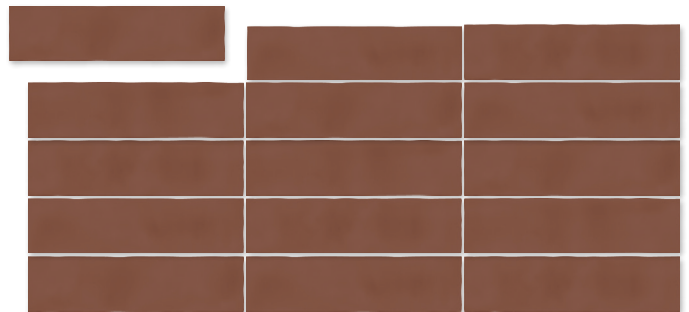

STRAVAGANZA

8x31,5 cm. 3.1x12.4 inches

Salou ABIC Blanco G.300

Salou ABIC Beige G.300

Salou ABIC Gris G.300

Salou ABIC Taupe G.300

Salou ABIC Esmeralda G.300

Salou ABIC Teja G.300

Salou ABIC Negro G.285

(1) Sitges ABIC Negro G.169

(1) Este modelo está compuesto por diseños diferentes para combinar de modo alterno, se sirven en la misma caja.
This model has different designs that are combined alternately, coming in the same box.

SALOU				CAJA / BOX				PALET / PALLET			
		FORMATOS	SIZE	PIEZAS / PIECES	M ²	ML	KG	CAJA / BOX	M ²	ML	KG
	8	8x31,5 cm.	3.1x12.4 inches	25	0,630	-	9,36	98	61,74	-	917,28

Salerno-R Taupe · 59,3x59,3 cm. / Salou ABIC Taupe · 8x31,5 cm