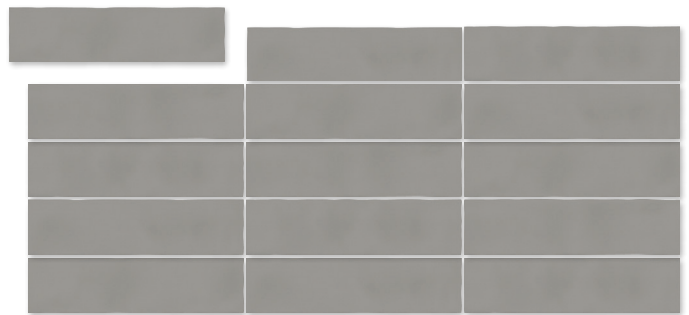

STRAVAGANZA

8x31,5 cm. 3.1x12.4 inches

Salou ABIC Blanco G.300

Salou ABIC Beige G.300

Salou ABIC Gris G.300

Salou ABIC Taupe G.300

Salou ABIC Esmeralda G.300

Salou ABIC Teja G.300

Salou ABIC Negro G.285

(1) Sitges ABIC Negro G.169

(1) Este modelo está compuesto por diseños diferentes para combinar de modo alterno, se sirven en la misma caja.
This model has different designs that are combined alternately, coming in the same box.

SALOU				CAJA / BOX				PALET / PALLET			
		FORMATOS	SIZE	PIEZAS / PIECES	M ²	ML	KG	CAJA / BOX	M ²	ML	KG
	8	8x31,5 cm.	3.1x12.4 inches	25	0,630	-	9,36	98	61,74	-	917,28

Salerno-R Taupe · 59,3x59,3 cm. / Salou ABIC Taupe · 8x31,5 cm