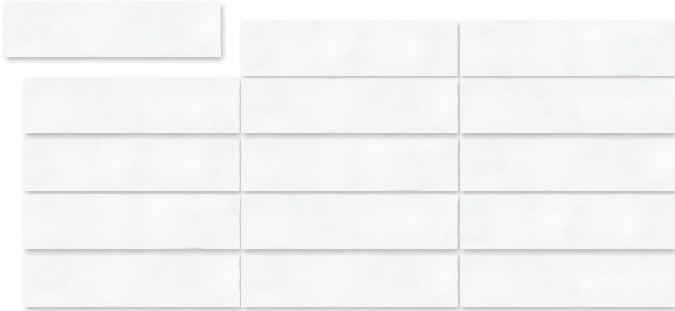

STRAVAGANZA

8x31,5 cm. 3.1x12.4 inches

Salou ABIC Blanco G.300

Salou ABIC Beige G.300

Salou ABIC Gris G.300

Salou ABIC Taupe G.300

Salou ABIC Esmeralda G.300

Salou ABIC Teja G.300

Salou ABIC Negro G.285

(1) Sitges ABIC Negro G.169

(1) Este modelo está compuesto por diseños diferentes para combinar de modo alterno, se sirven en la misma caja.
This model has different designs that are combined alternately, coming in the same box.

SALOU				CAJA / BOX				PALET / PALLET			
		FORMATOS	SIZE	PIEZAS / PIECES	M ²	ML	KG	CAJA / BOX	M ²	ML	KG
	8	8x31,5 cm.	3.1x12.4 inches	25	0,630	-	9,36	98	61,74	-	917,28

Salerno-R Taupe · 59,3x59,3 cm. / Salou ABIC Taupe · 8x31,5 cm