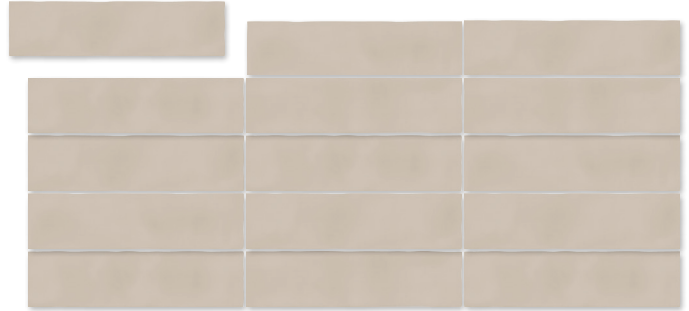

STRAVAGANZA

8x31,5 cm. 3.1x12.4 inches

Salou ABIC Blanco G.300

Salou ABIC Beige G.300

Salou ABIC Gris G.300

Salou ABIC Taupe G.300

Salou ABIC Esmeralda G.300

Salou ABIC Teja G.300

Salou ABIC Negro G.285

(1) Sitges ABIC Negro G.169

(1) Este modelo está compuesto por diseños diferentes para combinar de modo alterno, se sirven en la misma caja.
This model has different designs that are combined alternately, coming in the same box.

SALOU				CAJA / BOX				PALET / PALLET			
		FORMATOS	SIZE	PIEZAS / PIECES	M ²	ML	KG	CAJA / BOX	M ²	ML	KG
	8	8x31,5 cm.	3.1x12.4 inches	25	0,630	-	9,36	98	61,74	-	917,28

Salerno-R Taupe · 59,3x59,3 cm. / Salou ABIC Taupe · 8x31,5 cm