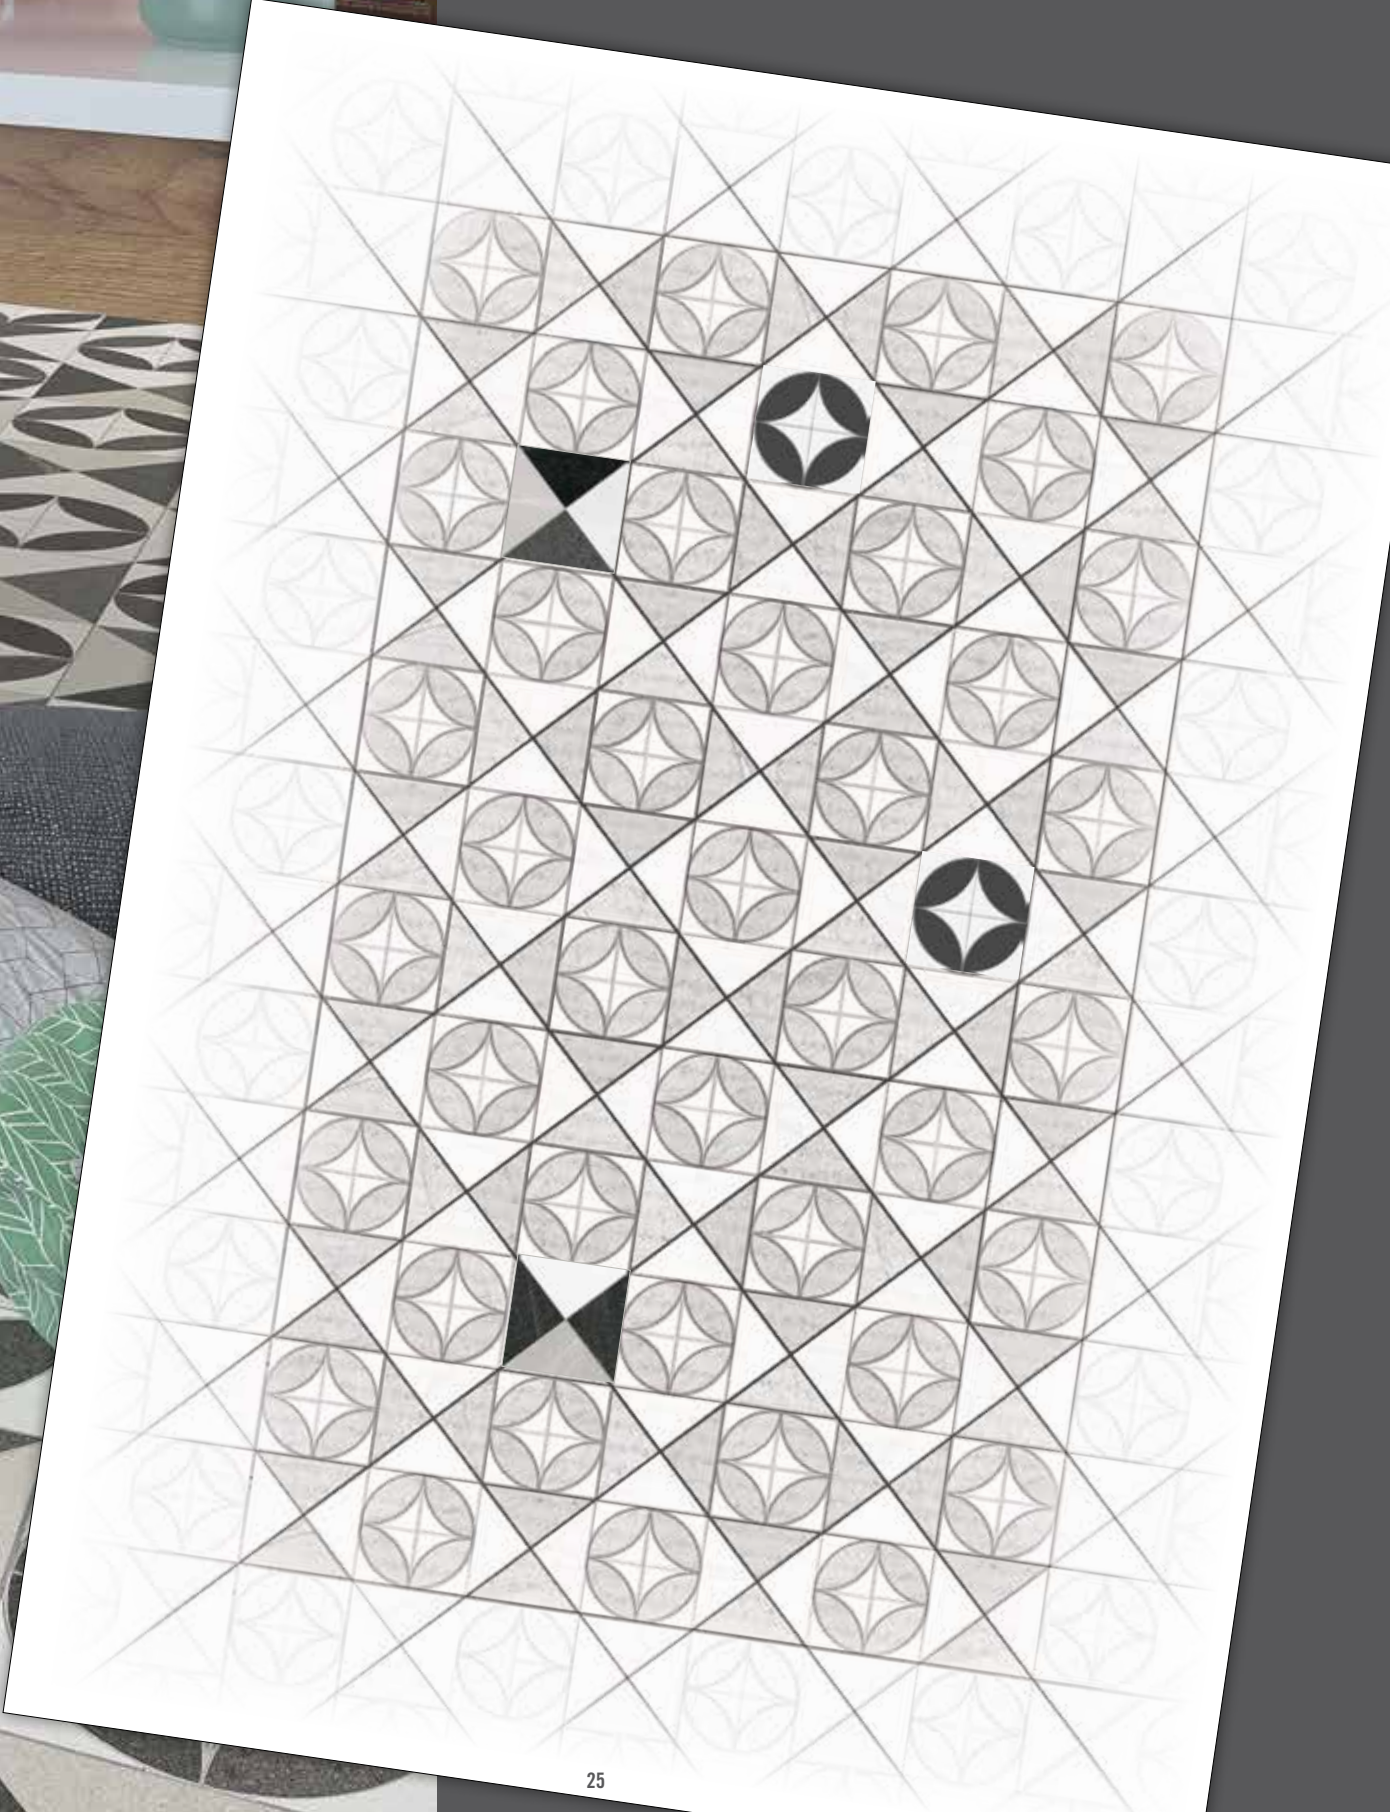

COMBINATION
VIEW