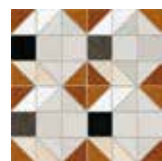

20x20 cm. Rectificado Rectified

Porcelánico Porcelain tile · Bla / ISO 13006 - G

Daydé-R Blanco  
G.196

Sédar-R Azul  
G.196

Tabarly-R 2 Azul  
G.196

Tabarly-R 3 Azul  
G.27

Suresnes-R Cemento  
G.196

Marly-R Azul  
G.196

Arcole-R Azul  
G.196

Sèvres-R Grafito  
G.196

Iéna-R 2 Grafito  
G.196

Iéna-R 3 Grafito  
G.27

Évry-R Rojizo  
G.196

Bercy-R Rojizo  
G.196

Havre-R Grafito  
G.196

Iéna-R 3 Grafito / Tabarly-R 3 Azul ... 4 piezas por caja.  
Iéna-R 3 Grafito / Tabarly-R 3 Azul ... 4 pieces per box.

SEINE				CAJA / BOX				PALET / PALLET			
		FORMATOS	SIZE	PIEZAS / PIECES	M <sup>2</sup>	ML	KG	CAJA / BOX	M <sup>2</sup>	ML	KG
		20x20 cm.	7.9x7.9 inches	25	1	-	18	80	80	-	1440

Daydé-R Blanco

Arcolé-R Azul

Iéna-R 3 Grafito

Daydé-R Blanco