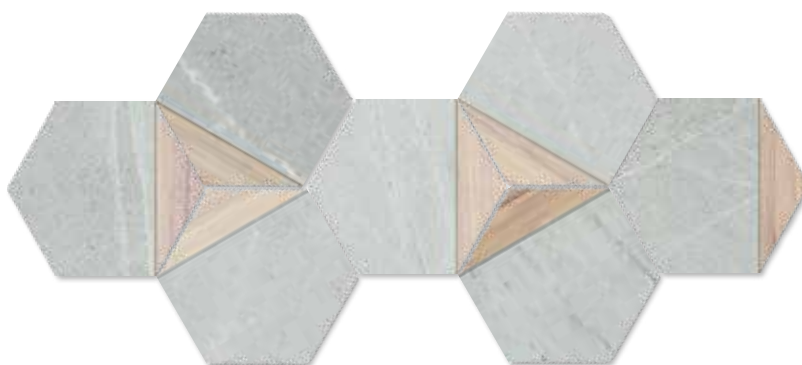

SEINE

23x26,6 cm.

(1) Hexágono Duroc Multicolor
6.169

Hexágono Mayeix Multicolor
6.169

(1) Este modelo está compuesto por diseños diferentes para combinar de modo alterno, se sirven en la misma caja.
This model has different designs that are combined alternately, coming in the same box.

SEINE				CAJA / BOX				PALET / PALLET			
		FORMATOS	SIZE	PIEZAS / PIECES	M ²	ML	KG	CAJA / BOX	M ²	ML	KG
		23x26,6 cm Hexágono	9.1x10.5 inches	11	0,5	-	10,12	84	42,34	-	850,08

Hexágono Lacroix Gris
G.169

Hexágono Ligard Gris
G.169

Hexágono Fréret Multicolor
G.169

collection
VIEW