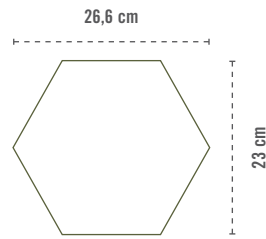

SEINE

23x26,6 cm.

(1) Hexágono Duroc Multicolor
6.169

Hexágono Mayeix Multicolor
6.169

(1) Este modelo está compuesto por diseños diferentes para combinar de modo alterno, se sirven en la misma caja.
This model has different designs that are combined alternately, coming in the same box.

SEINE				CAJA / BOX				PALET / PALLET			
		FORMATOS	SIZE	PIEZAS / PIECES	M ²	ML	KG	CAJA / BOX	M ²	ML	KG
		23x26,6 cm Hexágono	9.1x10.5 inches	11	0,5	-	10,12	84	42,34	-	850,08

Hexágono Lacroix Gris
G.169