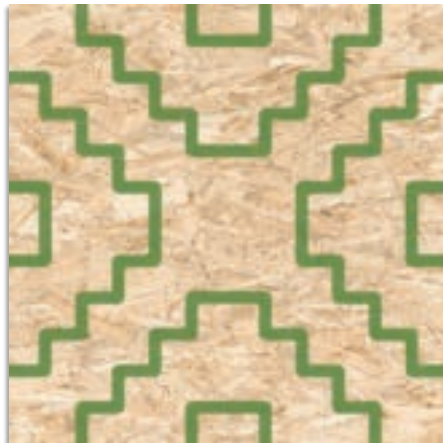

59,3x59,3 cm. 23.3x23.3 inches

(1)

Este modelo está compuesto por diseños diferentes para combinar de modo alterno, se sirven en la misma caja.

This model has different designs that are combined alternately, coming in the same box.

(1) Masai-R Natural Grafito
G.173

Seriaki-R Natural Rojo
G.183

Seriaki-R Natural Verde
G.183

Seriaki-R Natural Amarillo
G.183

Seriaki-R Natural Blanco
G.173

Seriaki-R Natural Negro
G.183

Nenets-R Natural Blanco
G.173