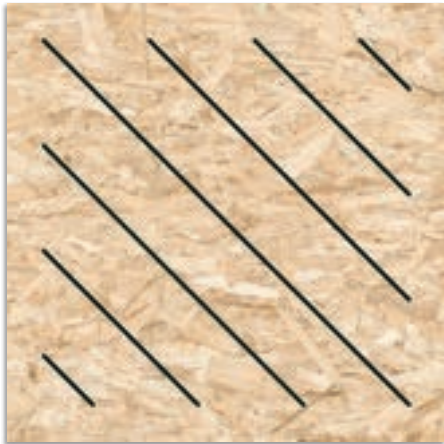

59,3x59,3 cm. 23.3x23.3 inches

(1)

Este modelo está compuesto por diseños diferentes para combinar de modo alterno, se sirven en la misma caja.

This model has different designs that are combined alternately, coming in the same box.

(1) Masai-R Natural Grafito
G.173