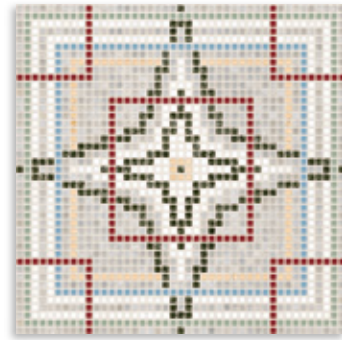

45x45 cm. (43,5x43,5 cm.) 17.7x17.7 inches (17.1x17.1 inches)

Pulido Polished

Tirso-PR Natural
G.163

Anisha-PR Natural
G.163

(*) Eter-PR Natural
G.163

Ofrecemos la serie Mugat / Rivoli en formato 10x20 cm. de Revestimiento Pasta Roja como coordinado de esta serie.

The Red Body Wall Tile Mugat / Rivoli collection with a size of 10x20 is available to match this series.

Formato / Size	X Caja / Box			X Palet / Pallet		
	Pz / Pc	M2 / sqm	Kg	Cj / Box	M2 / sqm	Kg
43,5x43,5 cm.	5	0,95	20,40	68	64,32	1387,20