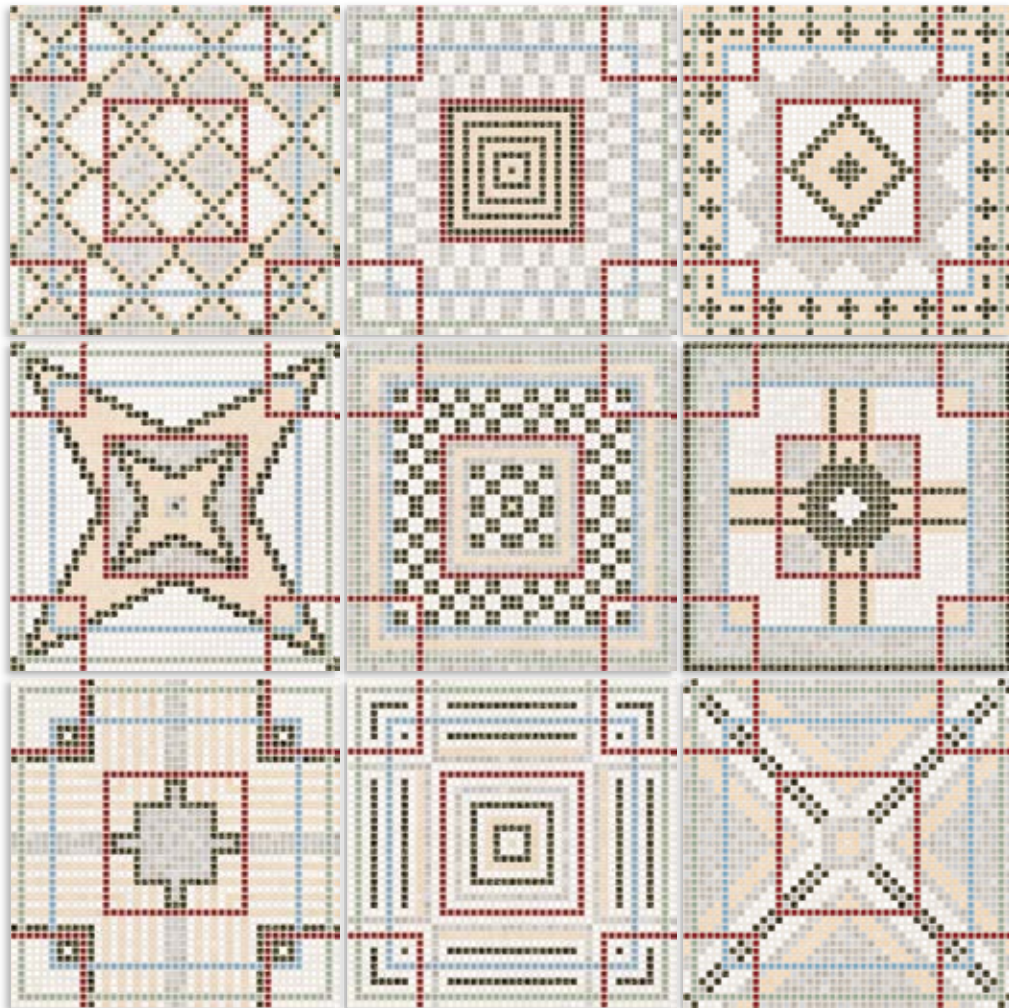

45x45 cm. (43,5x43,5 cm.) 17.7x17.7 inches (17.1x17.1 inches)

Pulido Polished

Tirso-PR Natural
G.163

Anisha-PR Natural
G.163

(*) Eter-PR Natural
G.163

Ofrecemos la serie Mugat / Rivoli en formato 10x20 cm. de Revestimiento Pasta Roja como coordinado de esta serie.

The Red Body Wall Tile Mugat / Rivoli collection with a size of 10x20 is available to match this series.

Formato / Size	X Caja / Box			X Palet / Pallet		
	Pz / Pc	M2 / sqm	Kg	Cj / Box	M2 / sqm	Kg
43,5x43,5 cm.	5	0,95	20,40	68	64,32	1387,20

Este modelo está compuesto por diseños diferentes para combinar de modo alterno, se sirven en la misma caja. (*)
This model has different designs that are combined alternately, coming in the same box.