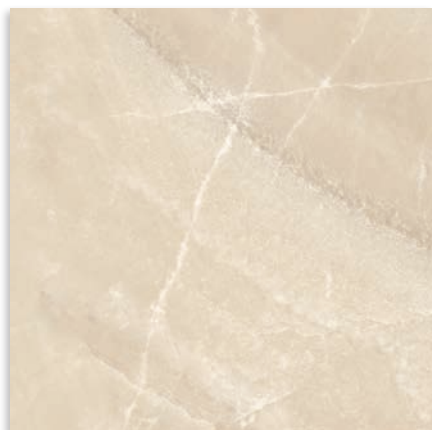

60x60 cm. 23.6x23.6 inches

59,3x59,3 cm. 23.3x23.3 inches

Vero Crema
G.192
Vero-R Crema
G.173

Siro Crema
G.192
Siro-R Crema
G.173

Ariadna Natural
G.192
Ariadna-R Natural
G.173

Dafne Miel
G.192
Dafne-R Miel
G.173

Fuste Natural
G.192
Fuste-R Natural
G.173

Icaro Beige
G.192
Icaro-R Beige
G.173

Unsu Nuez
G.192
Unsu-R Nuez
G.173

Zeth-R Beige
G.173

El peldaño y el gradone pueden servirse con o sin rayado de hendidura. También disponibles en ángulo.
The Step Tread and gradone can be sold with or without the ribbed notch. Angle is also available.