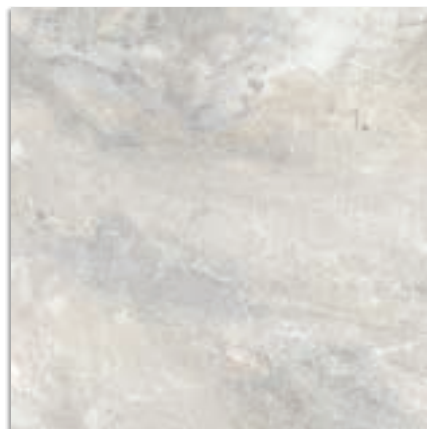

59,3x59,3 cm. 23.3x23.3 inches 

Fuste-R Perla
G.173

Medea-R Gris
G.173

Paros-R Grafito
G.173

Mara-R Cemento
G.173

Elba-R Humo
G.173

Semele-R Blanco
G.173

Ariadna-R Natural
G.173