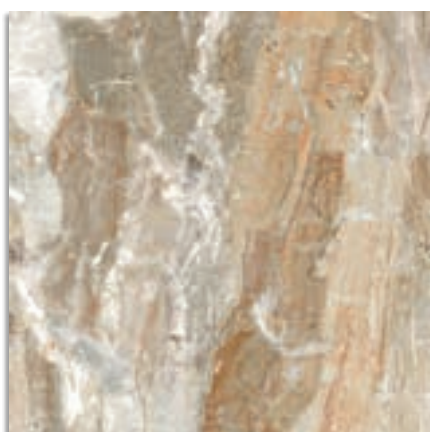

Fuste-R Natural
G.173

El peldaño y el gradone pueden servirse con o sin rayado de hendidura. También disponibles en ángulo.
The Step Tread and gradone can be sold with or without the ribbed notch. Angle is also available.

TITÁN				CAJA / BOX				PALET / PALLET			
		FORMATOS	SIZE	PIEZAS / PIECES	M²	ML	KG	CAJA / BOX	M²	ML	KG
	10	59,3x59,3 cm.	23.3x23.3 inches	3	1,055	-	24,30	40	42,20	-	972
 Rodapié cortado y biselado Cut and Bevelled skirting tile	G.916	9,4x59,3 cm.	3.7x23.3 inches	17	-	10,08	21,20	56	-	564,49	1187,20
 Peldaño / Step Tread	G.81	33x59,3 cm.	13x23.3 inches	1	-	0,59	5,27	-	-	-	-
 Gradone	G.910	33x59,3 cm.	13x23.3 inches	1	-	0,59	6	-	-	-	-