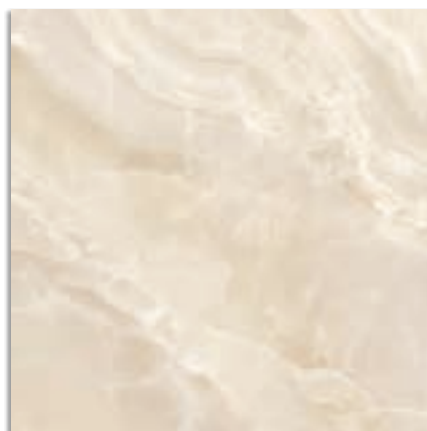

Dafne-R Miel
G.173

Fuste-R Natural
G.173

El peldaño y el gradone pueden servirse con o sin rayado de hendidura. También disponibles en ángulo.
The Step Tread and gradone can be sold with or without the ribbed notch. Angle is also available.