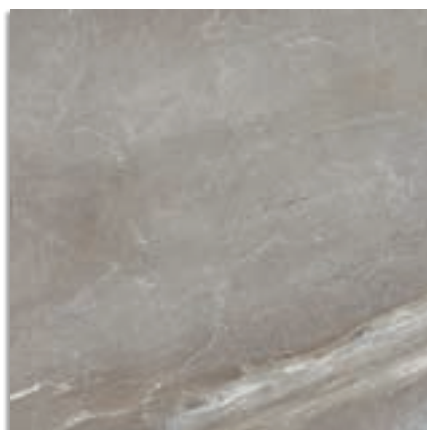

Mara-R Cemento
G.173