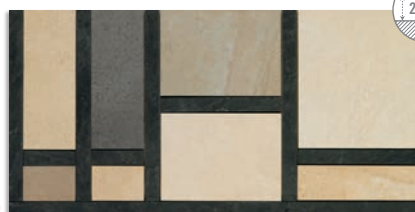

14,4x59,3 cm. 5.7x23.3 inches

Vendôme-CR Beige
G.196

Vendôme-CR Crema
G.196

Vendôme-CR Musgo
G.196

Vendôme-CR Basalto
G.196

Composición Crozat 14,4x59,3 aprox.
G.75

Cantonera Composición
Crozat 14,4x14,4 aprox.
G.70

30x60 cm. (29,3x59,3 cm.) 11.8x23.6 inches (11.5x23.3 inches)

Vendôme-CR Beige
G.195

Vendôme-CR Crema
G.195

Vendôme-CR Musgo
G.195

Vendôme-CR Basalto
G.195

Mosaico Vendôme
G.76

(1) Este modelo está compuesto por 6 diseños diferentes para combinar de modo alterno, se sirven en la misma caja.
This model has 6 different designs that are combined alternately, coming in the same box.