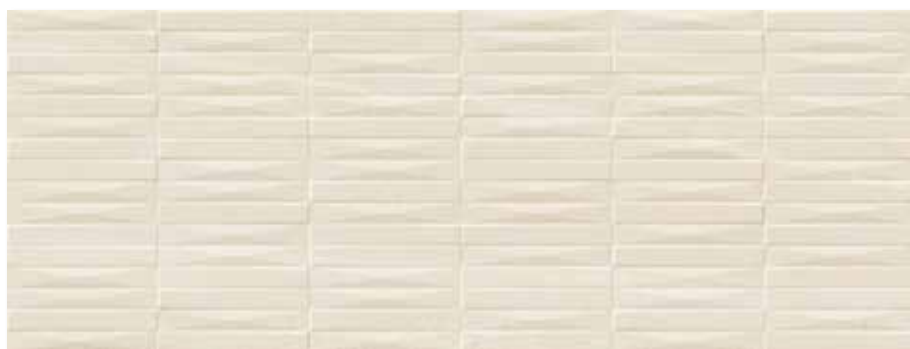

YONNE

←
45x120 cm.

Yonne-R Blanco
G.251

Yonne-R Arena
G.251

Yonne-R Perla
G.251

YONNE				CAJA / BOX				PALET / PALLET			
		FORMATOS	SIZE	PIEZAS / PIECES	M ²	ML	KG	CAJA / BOX	M ²	ML	KG
		45x120 cm.	17.7x47.2 inches	2	1,08	-	21	35	37,8	-	735

Eure-R Blanco
G.253

Eure-R Arena
G.253

Eure-R Perla
G.253