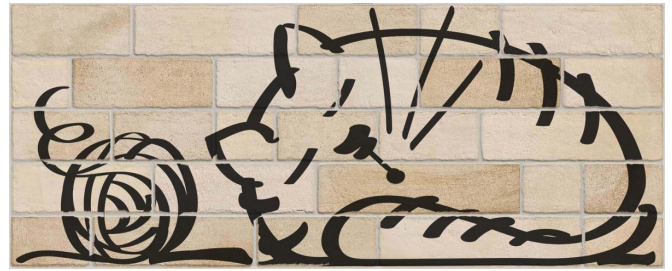

VIVES

Nuney-4 Beige 20x50 cm

Model: Nuney-4 Beige

Größe: 20x50 cm

Dicke: 11mm

Materialtyp: Rotscherbige Wandfliesen

TECHNICAL DATA

Herstellungsprozess	Single-firing	Trocken gepresste Keramikfliese
Länge, Breite, Dicke, Regelmäßigkeit der Seiten, Rechtwinkligkeit, Ebenheit der Oberfläche.	Erfüllt die in der Norm UNE-EN 14411 für die Gruppe B Ia definierten und für jedes Modell anwendbaren Voraussetzungen Gruppe BIII annex L	UNE EN ISO 10545 Part 2
Wasserabsorption	$E > 10\%$	UNE EN ISO 10545 Part 3
Biegefestigkeit (N/mm.2) und Bruchlast (N)	$> 15Nw/mm^2$ $> 600Nw$	UNE EN ISO 10545 Part 4
Lineare Wärmeausdehnung	$< 7 \cdot 10^{-6} / ^\circ C$	UNE EN ISO 10545 Part 8
Beständigkeit bei thermischem Schock	Besteht den Test	UNE EN ISO 10545 Part 9
Ausdehnung durch Feuchtigkeit	$< 0.6\%$	UNE EN ISO 10545 Part 10
Rissbeständigkeit	Besteht den Test	UNE EN ISO 10545 Part 11