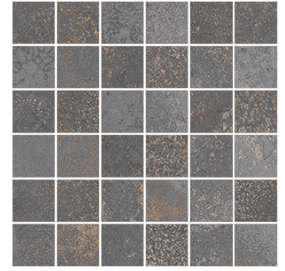

# Mosaico Yuri NT Grafito 30x30 cm (11.8x11.8 in)

Model: Mosaico Yuri NT Grafito

Size: 30x30 cm (11.8x11.8 in)

Thickness:

Material type: Porcelain