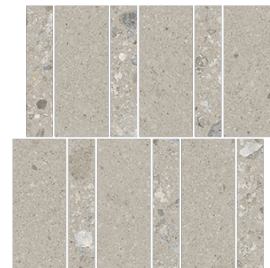

VIVES

Mosaico Amasia AB|C Crema 30x30 cm

Modelo: Mosaico Amasia AB|C Crema

Tamaño: 30x30 cm

Grosor: 9mm

Tipo Material: Gres Porcelánico Coloreado

CARACTERÍSTICAS TÉCNICAS

Proceso de fabricación	Monococción	Baldosa cerámica prensada en seco
Longitud, anchura, espesor, rectitud de los lados, ortogonalidad, planitud	Cumple con los requisitos aplicables a cada modelo definidos en la norma UNE-EN 14411 para el Grupo BIa anexo G	UNE EN ISO 10545 Parte 2
Absorción de agua	$E < 0.5\%$	UNE EN ISO 10545 Parte 3
Resistencia a la flexión (N/mm.2) y fuerza de rotura (N)	$> 35\text{Nw/mm}^2$ $> 1300\text{Nw}$	UNE EN ISO 10545 Parte 4
Dilatación térmica lineal	$< 9 \cdot 10^{-6} / ^\circ\text{C}$	UNE EN ISO 10545 Parte 8
Resistencia al choque térmico	Resiste la prueba	UNE EN ISO 10545 Parte 9
Resistencia al cuarteo	Resiste la prueba	UNE EN ISO 10545 Parte 11
Resistencia a la helada	Resiste la prueba	UNE EN ISO 10545 Parte 12
Resistencia al deslizamiento	Clase 2	UNE 41901 EX
	R10	DIN 51130