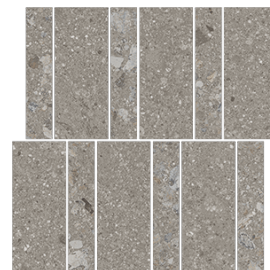

VIVES

Mosaico Amasia AB|C Nuez 30x30 cm

Modelo: Mosaico Amasia AB|C Nuez

Tamaño: 30x30 cm

Grosor: 9mm

Tipo Material: Gres Porcelánico Coloreado

CARACTERÍSTICAS TÉCNICAS

Proceso de fabricación	Monococción	Baldosa cerámica prensada en seco
Longitud, anchura, espesor, rectitud de los lados, ortogonalidad, planitud	Cumple con los requisitos aplicables a cada modelo definidos en la norma UNE-EN 14411 para el Grupo BIa anexo G	UNE EN ISO 10545 Parte 2
Absorción de agua	$E < 0.5\%$	UNE EN ISO 10545 Parte 3
Resistencia a la flexión (N/mm.2) y fuerza de rotura (N)	$> 35\text{Nw/mm}^2$ $> 1300\text{Nw}$	UNE EN ISO 10545 Parte 4
Dilatación térmica lineal	$< 9 \cdot 10^{-6} / ^\circ\text{C}$	UNE EN ISO 10545 Parte 8
Resistencia al choque térmico	Resiste la prueba	UNE EN ISO 10545 Parte 9
Resistencia al cuarteo	Resiste la prueba	UNE EN ISO 10545 Parte 11
Resistencia a la helada	Resiste la prueba	UNE EN ISO 10545 Parte 12
Resistencia al deslizamiento	Clase 2	UNE 41901 EX
	R10	DIN 51130