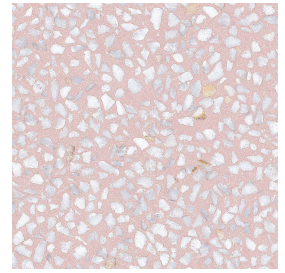

VIVES

Amalfi-R Rosa 29,3x29,3 cm (11.5x11.5 in)

Model: Amalfi-R Rosa

Size: 29,3x29,3 cm (11.5x11.5 in)

Thickness: 8.2mm

Material type: Porcelain

TECHNICAL DATA

Manufacture process	Single-firing	Dry pressed ceramic tile
Length, width, thickness, side straightness, ortogonality, flatness	Conforms to the requisites applicable to each model as defined in standard UNE-EN 14411 for Group Bla annex G	UNE EN ISO 10545 Part 2
Water absorption	E < 0.5%	UNE EN ISO 10545 Part 3
Flexion resistance (N/mm.2) and breaking strength (N)	> 35Nw/mm ² > 1300Nw	UNE EN ISO 10545 Part 4
Resistance to surface abrasion	3	UNE EN ISO 10545 Part 7
Lineal thermic dilatation	< 9*10 ⁻⁶ /°C	UNE EN ISO 10545 Part 8
Thermic impact resistance	Stands the test	UNE EN ISO 10545 Part 9
Cracking resistance	Stands the test	UNE EN ISO 10545 Part 11
Frost resistance	Stands the test	UNE EN ISO 10545 Part 12
Slip resistance	Class 2	UNE 41901 EX
	R10	DIN 51130
	Class B	DIN 51097
	+36	BS-7976-2:2002 Pendulum