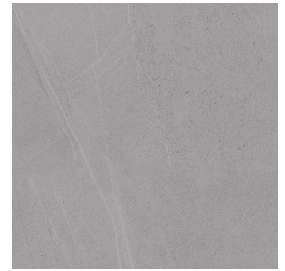

**VIVES**

Seine-R Gris 80x80 cm (31.5x31.5 in)

Model: Seine-R Gris

Size: 80x80 cm (31.5x31.5 in)

Thickness: 10.5mm

Material type: Coloured Body Porcelain

TECHNICAL DATA

Manufacture process	Single-firing	Dry pressed ceramic tile
Length, width, thickness, side straightness, ortogonality, flatness	Conforms to the requisites applicable to each model as defined in standard UNE-EN 14411 for Group Bla annex G	UNE EN ISO 10545 Part 2
Water absorption	$E < 0.5\%$	UNE EN ISO 10545 Part 3
Flexion resistance (N/mm.2) and breaking strength (N)	$> 35Nw/mm^2$ $> 1300Nw$	UNE EN ISO 10545 Part 4
Resistance to deep abrasion	$< 175mm^3$	UNE EN ISO 10545 Part 6
Lineal thermic dilatation	$< 9*10^{-6} /^{\circ}C$	UNE EN ISO 10545 Part 8
Thermic impact resistance	Stands the test	UNE EN ISO 10545 Part 9
Cracking resistance	Stands the test	UNE EN ISO 10545 Part 11
Frost resistance	Stands the test	UNE EN ISO 10545 Part 12
Slip resistance	Class 1	UNE 41901 EX