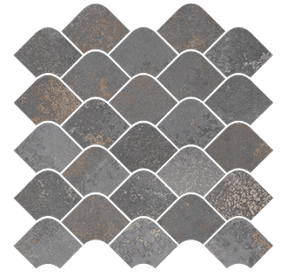

**VIVES**

Mosaico Korubo NT Grafito 30x30 cm

Model: Mosaico Korubo NT Grafito

Größe: 30x30 cm

Dicke:

Materialtyp: Feinsteinzeug

TECHNICAL DATA

Herstellungsprozess	Single-firing	Trocken gepresste Keramikfliese
Länge, Breite, Dicke, Regelmäßigkeit der Seiten, Rechtwinkligkeit, Ebenheit der Oberfläche.	Erfüllt die in der Norm UNE-EN 14411 für die Gruppe B la definierten und für jedes Modell anwendbaren Voraussetzungen Gruppe Bla annex G	UNE EN ISO 10545 Part 2
Wasserabsorption	$E < 0.5\%$	UNE EN ISO 10545 Part 3
Biegefestigkeit (N/mm.2) und Bruchlast (N)	$> 35Nw/mm^2$ $> 1300Nw$	UNE EN ISO 10545 Part 4
Lineare Wärmeausdehnung	$< 9*10^{-6} /^{\circ}C$	UNE EN ISO 10545 Part 8
Beständigkeit bei thermischem Schock	Besteht den Test	UNE EN ISO 10545 Part 9
Rissbeständigkeit	Besteht den Test	UNE EN ISO 10545 Part 11
Frostbeständigkeit	Besteht den Test	UNE EN ISO 10545 Part 12