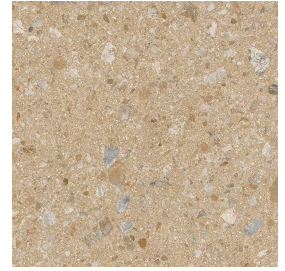

VIVES

Janty ABC Mostaza 60x60 cm (23.6x23.6 in)

Model: Janty ABC Mostaza

Size: 60x60 cm (23.6x23.6 in)

Thickness: 8.8mm

Material type: Coloured Body Porcelain

TECHNICAL DATA

Manufacture process	Single-firing	Dry pressed ceramic tile
Length, width, thickness, side straightness, ortogonality, flatness	Conforms to the requisites applicable to each model as defined in standard UNE-EN 14411 for Group Bla annex G	UNE EN ISO 10545 Part 2
Water absorption	E < 0.5%	UNE EN ISO 10545 Part 3
Flexion resistance (N/mm.2) and breaking strength (N)	> 35Nw/mm ² > 1300Nw	UNE EN ISO 10545 Part 4
Resistance to surface abrasion	4	UNE EN ISO 10545 Part 7
Lineal thermic dilatation	< 9*10 ⁻⁶ /°C	UNE EN ISO 10545 Part 8
Thermic impact resistance	Stands the test	UNE EN ISO 10545 Part 9
Cracking resistance	Stands the test	UNE EN ISO 10545 Part 11
Frost resistance	Stands the test	UNE EN ISO 10545 Part 12
Slip resistance	Class 2	UNE 41901 EX
	R10	DIN 51130
	Class C	DIN 51097
	0.70	DCOF BOT-3000E