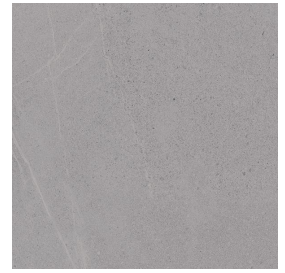

**VIVES**

Seine-R Gris 59,3x59,3 cm (23.3x23.3 in)

Model: Seine-R Gris

Size: 59,3x59,3 cm (23.3x23.3 in)

Thickness: 8.8mm

Material type: Coloured Body Porcelain

TECHNICAL DATA

Manufacture process	Single-firing	Dry pressed ceramic tile
Length, width, thickness, side straightness, ortogonality, flatness	Conforms to the requisites applicable to each model as defined in standard UNE-EN 14411 for Group Bla annex G	UNE EN ISO 10545 Part 2
Water absorption	E < 0.5%	UNE EN ISO 10545 Part 3
Flexion resistance (N/mm.2) and breaking strength (N)	> 35Nw/mm ² > 1300Nw	UNE EN ISO 10545 Part 4
Resistance to deep abrasion	<175mm ³	UNE EN ISO 10545 Part 6
Lineal thermic dilatation	< 9*10 -6 /°C	UNE EN ISO 10545 Part 8
Thermic impact resistance	Stands the test	UNE EN ISO 10545 Part 9
Cracking resistance	Stands the test	UNE EN ISO 10545 Part 11
Frost resistance	Stands the test	UNE EN ISO 10545 Part 12
Slip resistance	Class 1	UNE 41901 EX