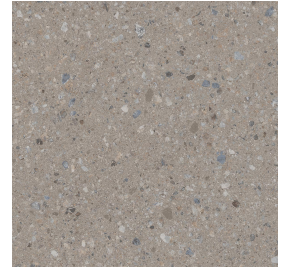

VIVES

Janty-R AB|C Nuez 120x120 cm (47.2x47.2 in)

Model: Janty-R AB|C Nuez

Size: 120x120 cm (47.2x47.2 in)

Thickness: 11mm

Material type: Coloured Body Porcelain

TECHNICAL DATA

Manufacture process	Single-firing	Dry pressed ceramic tile
Length, width, thickness, side straightness, ortogonality, flatness	Conforms to the requisites applicable to each model as defined in standard UNE-EN 14411 for Group Bla annex G	UNE EN ISO 10545 Part 2
Water absorption	E < 0.5%	UNE EN ISO 10545 Part 3
Flexion resistance (N/mm.2) and breaking strength (N)	> 35Nw/mm ² > 1300Nw	UNE EN ISO 10545 Part 4
Resistance to surface abrasion	4	UNE EN ISO 10545 Part 7
Lineal thermic dilatation	< 9*10 ⁻⁶ /°C	UNE EN ISO 10545 Part 8
Thermic impact resistance	Stands the test	UNE EN ISO 10545 Part 9
Cracking resistance	Stands the test	UNE EN ISO 10545 Part 11
Frost resistance	Stands the test	UNE EN ISO 10545 Part 12
Slip resistance	Class 2	UNE 41901 EX
	R10	DIN 51130
	Class C	DIN 51097
	0.70	DCOF BOT-3000E