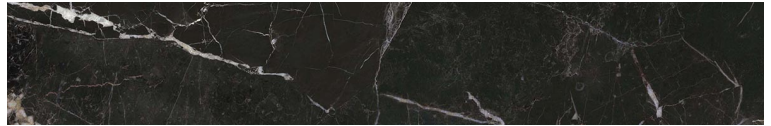

Model: Macao-R
Größe: 19,4x120 cm
Dicke: 11mm
Materialtyp: Feinsteinzeug

TECHNICAL DATA

Herstellungsprozess	Single-firing	Trocken gepresste Keramikfliese
Länge, Breite, Dicke, Regelmäßigkeit der Seiten, Rechtwinkligkeit, Ebenheit der Oberfläche.	Erfüllt die in der Norm UNE-EN 14411 für die Gruppe B la definierten und für jedes Modell anwendbaren Voraussetzungen Gruppe Bla annex G	UNE EN ISO 10545 Part 2
Wasserabsorption	$E < 0.5\%$	UNE EN ISO 10545 Part 3
Biegefestigkeit (N/mm.2) und Bruchlast (N)	$> 35Nw/mm^2$ $> 1300Nw$	UNE EN ISO 10545 Part 4
Lineare Wärmeausdehnung	$< 9*10^{-6} / ^\circ C$	UNE EN ISO 10545 Part 8
Beständigkeit bei thermischem Schock	Besteht den Test	UNE EN ISO 10545 Part 9
Rissbeständigkeit	Besteht den Test	UNE EN ISO 10545 Part 11
Frostbeständigkeit	Besteht den Test	UNE EN ISO 10545 Part 12

CHEMICAL RESISTANCE

Haushaltsreiniger	Klasse A	UNE EN ISO 10545 Part 13
Salze für Schwimmbäder	Klasse A	
Säuren und Basen (niedrig-gradig)	Mindestens Klasse LB	
Fleckenbeständigkeit	Mindestens Klasse 4	UNE EN ISO 10545 Part 14

UMWELTINFORMATIONEN (LEED-BEWERTUNGSVERFAHREN)

Materialien & Ressourcen (MR) Recycelte Inhaltsstoffe (% Prä-Verbraucher)	$> 2\%$	Punkt 4.1-4.2
Innenraumqualität (IEQ) Materialien mit geringem Emissionsvermögen	Keine Emissionen flüchtiger organischer Verbindungen	Punkt 4
Nachhaltige Standorte (SS) Wärmeineleffekt	Sonnenreflexionsindex SRI > 29	Punkt 7
Energie & Atmosphäre (EA) Energieleistung	1,3 a 2,0 (W/mk)	Voraussetzung 2 - Punkt 1

CE MARKIERT

CE konformitätserklärung:
Nº 001VV2019

WICHTIG

Verlegung maximal im Viertelverband 25%

< 25%