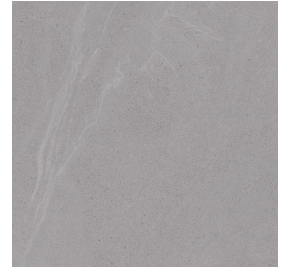

**VIVES**

Seine-R Gris Antideslizante 80x80 cm (31.5x31.5 in)

Model: Seine-R Gris Antideslizante

Size: 80x80 cm (31.5x31.5 in)

Thickness: 10.5mm

Material type: Coloured Body Porcelain

TECHNICAL DATA

Manufacture process	Single-firing	Dry pressed ceramic tile
Length, width, thickness, side straightness, ortogonality, flatness	Conforms to the requisites applicable to each model as defined in standard UNE-EN 14411 for Group Bla annex G	UNE EN ISO 10545 Part 2
Water absorption	$E < 0.5\%$	UNE EN ISO 10545 Part 3
Flexion resistance (N/mm.2) and breaking strength (N)	$> 35Nw/mm^2$ $> 1300Nw$	UNE EN ISO 10545 Part 4
Resistance to deep abrasion	$< 175mm^3$	UNE EN ISO 10545 Part 6
Lineal thermic dilatation	$< 9*10^{-6} / ^\circ C$	UNE EN ISO 10545 Part 8
Thermic impact resistance	Stands the test	UNE EN ISO 10545 Part 9
Cracking resistance	Stands the test	UNE EN ISO 10545 Part 11
Frost resistance	Stands the test	UNE EN ISO 10545 Part 12
Slip resistance	Class 3	UNE 41901 EX
	R12	DIN 51130