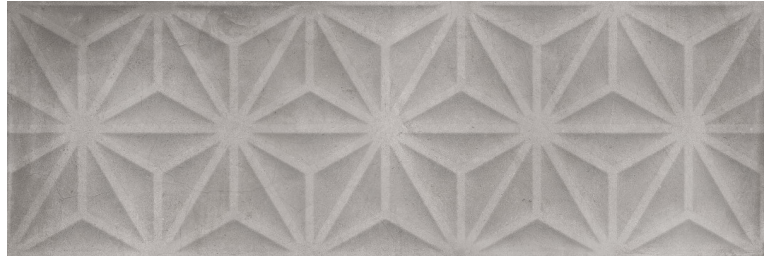

VIVES

Minety Gris 25x75 cm

Model: Minety Gris

Größe: 25x75 cm

Dicke: 10.5mm

Materialtyp: Weisscherbige Wandfliesen

TECHNICAL DATA

Herstellungsprozess	Single-firing	Trocken gepresste Keramikfliese
Länge, Breite, Dicke, Regelmäßigkeit der Seiten, Rechtwinkligkeit, Ebenheit der Oberfläche.	Erfüllt die in der Norm UNE-EN 14411 für die Gruppe B Ia definierten und für jedes Modell anwendbaren Voraussetzungen Gruppe BIII annex L	UNE EN ISO 10545 Part 2
Wasserabsorption	$E > 10\%$	UNE EN ISO 10545 Part 3
Biegefestigkeit (N/mm.2) und Bruchlast (N)	$> 15Nw/mm^2$ $> 600Nw$	UNE EN ISO 10545 Part 4
Lineare Wärmeausdehnung	$< 7 \cdot 10^{-6} / ^\circ C$	UNE EN ISO 10545 Part 8
Beständigkeit bei thermischem Schock	Besteht den Test	UNE EN ISO 10545 Part 9
Ausdehnung durch Feuchtigkeit	$< 0.6\%$	UNE EN ISO 10545 Part 10
Rissbeständigkeit	Besteht den Test	UNE EN ISO 10545 Part 11