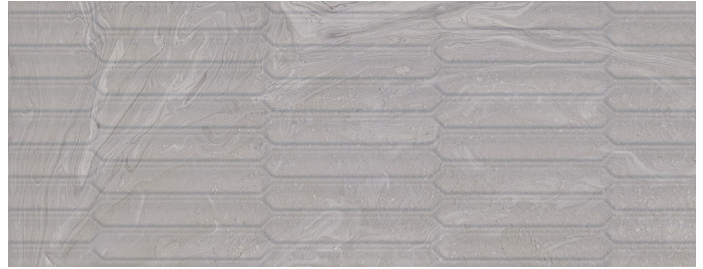

**VIVES**

Marbella-R Taupe 45x120 cm

Model: Marbella-R Taupe

Größe: 45x120 cm

Dicke: 11mm

Materialtyp: Weisscherbige Wandfliesen

TECHNICAL DATA

Herstellungsprozess	Single-firing	Trocken gepresste Keramikfliese
Länge, Breite, Dicke, Regelmäßigkeit der Seiten, Rechtwinkligkeit, Ebenheit der Oberfläche.	Erfüllt die in der Norm UNE-EN 14411 für die Gruppe B Ia definierten und für jedes Modell anwendbaren Voraussetzungen Gruppe BIII annex L	UNE EN ISO 10545 Part 2
Wasserabsorption	$E > 10\%$	UNE EN ISO 10545 Part 3
Biegefestigkeit (N/mm.2) und Bruchlast (N)	$> 15Nw/mm^2$ $> 600Nw$	UNE EN ISO 10545 Part 4
Lineare Wärmeausdehnung	$< 7 \cdot 10^{-6} / ^\circ C$	UNE EN ISO 10545 Part 8
Beständigkeit bei thermischem Schock	Besteht den Test	UNE EN ISO 10545 Part 9
Ausdehnung durch Feuchtigkeit	$< 0.6\%$	UNE EN ISO 10545 Part 10
Rissbeständigkeit	Besteht den Test	UNE EN ISO 10545 Part 11