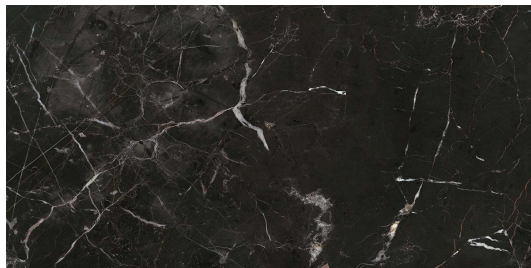

Modele: Macao-R
Taille: 60x120 cm
Epaisseur: 11mm
Matériel: Grès Cérame Émaillé

CARACTERISTIQUES TECHNIQUES

Procédé de fabrication	Mono cuisson	Dalle céramique pressée a sec
Longueur, largeur, épaisseur, droiture des côtes, orthogonalité, planéité	Résiste aux conditions requises applicables à chaque modèle défini à la norme UNE-EN 14411 Groupe BIa annexe G	UNE EN ISO 10545 Pargraphe 2
Absorption d'eau	E < 0.5%	UNE EN ISO 10545 Pargraphe 3
Résistance a la flexion (N/mm.2) et resistance à la cassure (N)	> 35Nw/mm² > 1300Nw	UNE EN ISO 10545 Pargraphe 4
Résistance à l'abrasion	2	UNE EN ISO 10545 Pargraphe 7
Dilatation thermique linéal	< 9*10 -6 /°C	UNE EN ISO 10545 Pargraphe 8
Résistance au choc thermique	Résiste à l'essai	UNE EN ISO 10545 Pargraphe 9
Résistance au fissures	Résiste à l'essai	UNE EN ISO 10545 Pargraphe 11
Résistance au gel	Résiste à l'essai	UNE EN ISO 10545 Pargraphe 12

RÉSISTANCE CHIMIQUE

Produit de nettoyage domestique	Classe A	UNE EN ISO 10545 Pargraphe 13
Sels pour piscine	Classe A	
Acides et bases (faible concentration)	Minimum Classe LB	
Résistance aux taches	Minimum Class 4	UNE EN ISO 10545 Pargraphe 14

INFORMATIONS ENVIRONNEMENTALES (LEED RATING SYSTEM)

MR- Matériaux et Ressources Contenu Recyclé (% Préconsommation)	> 2%	Crédit 4.1-4.2
EQ- Qualité Environnementale Intérieurs Matériaux à Faible Emission	Pas d'émissions COVs	Crédit 4
SS- Effet Îlot de Chaleur	Indice réfraction solaire IRS>29	Crédit 7
EA- Energie et Atmosphère	1,3 a 2,0 (W/mk)	Prééxigence 2 - Crédit 1

MARQUÉE CE

Déclaration de Conformité CE:
N° 001VV2019