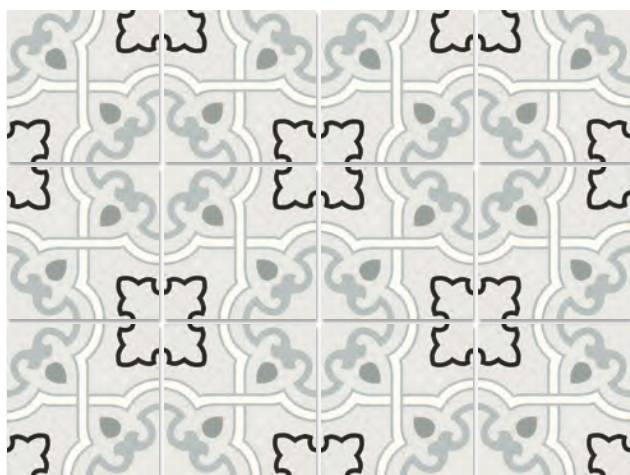

20x20 cm 7.9x7.9 inches

Bucareli-R Cielo
G.200