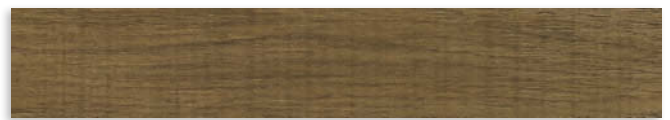

Nora-R Antracita · 21,8x89,3 cm. / Rodapié · 9,4x44,3 cm.

21,8x89,3 cm. 8.6x35.2 inches

14,4x89,3 cm. 5.7x35.2 inches

Nora-R Beige
G.202

Nora-R Marrón
G.202

Nora-R Noce
G.202

Nora-R Antracita
G.202

Nora-R Beige
G.271