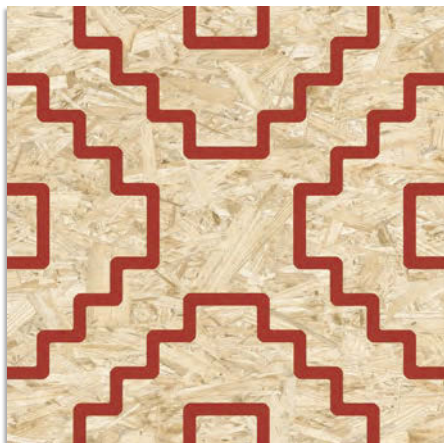

Seriaki-R Natural Rojo
G.183