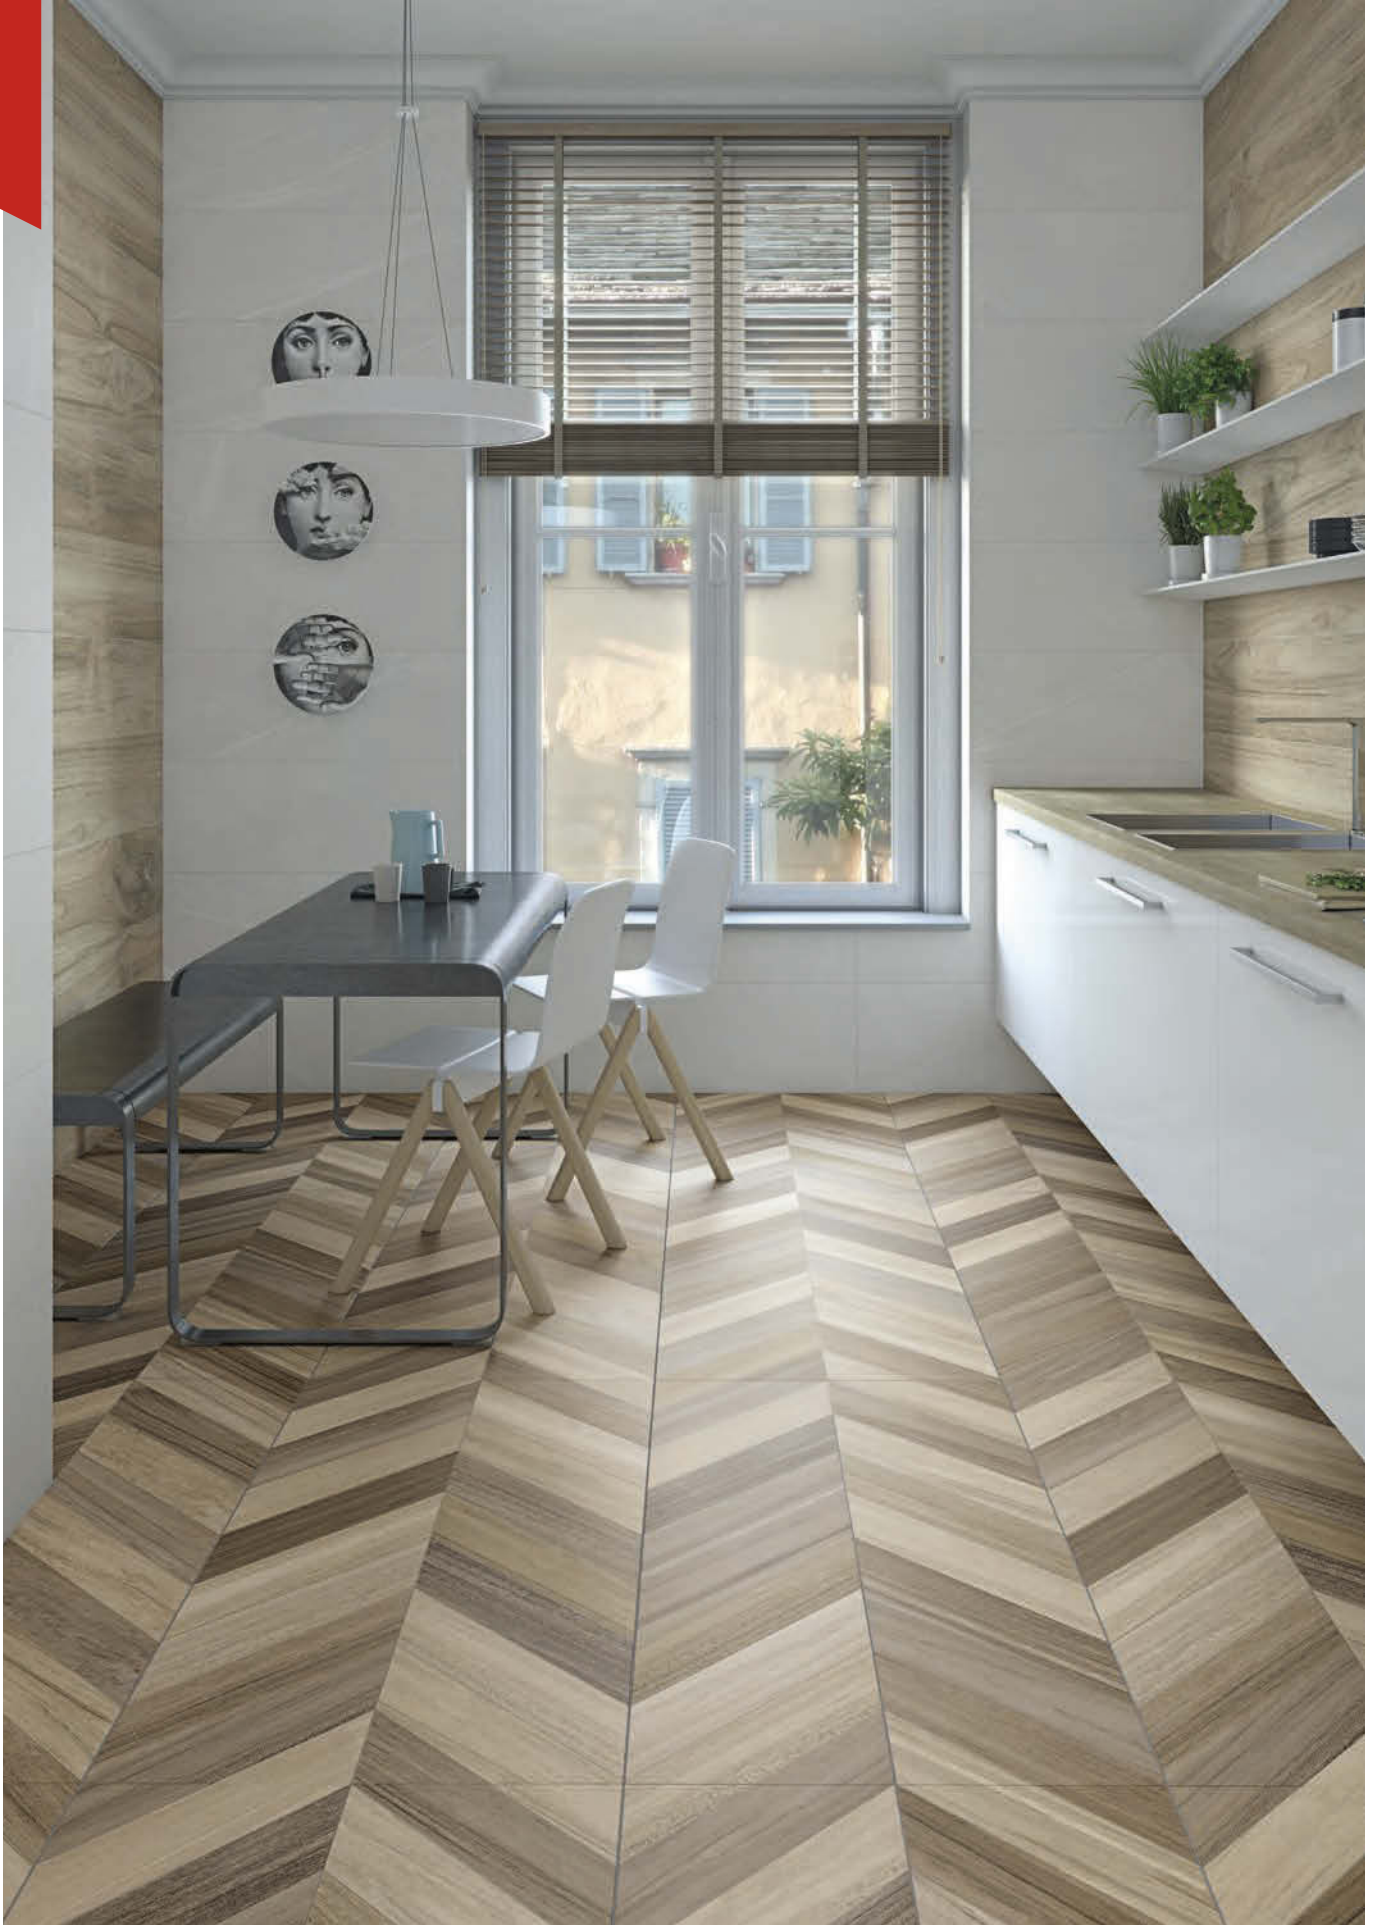

Belice-R Noce - 26x180 cm. / Krabi-R Noce / Verbier-R. 120x120 cm.

Seine-R Cimento - 120x120 cm. / Vail-R Natural 80x80 cm.