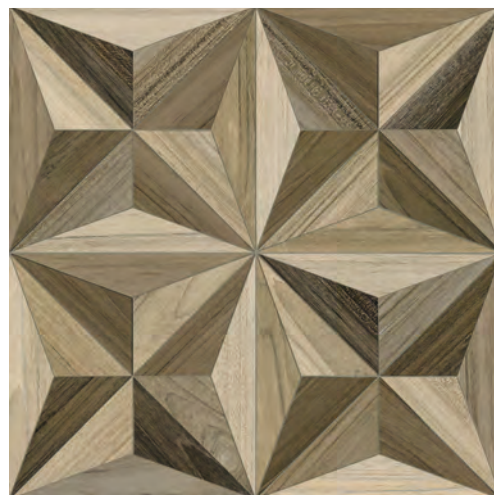

80x80 cm.. 31.5x31.5 inches

(1) Vail-R Natural
G.271

(1) Vail-R Noce
G.271

(1) Vail-R Carbón
G.271

Syote-R Multicolor
G.271

(1) Este modelo está compuesto por diseños diferentes para combinar de modo alterno, se sirven en la misma caja.
This model has different designs that are combined alternately, coming in the same box.