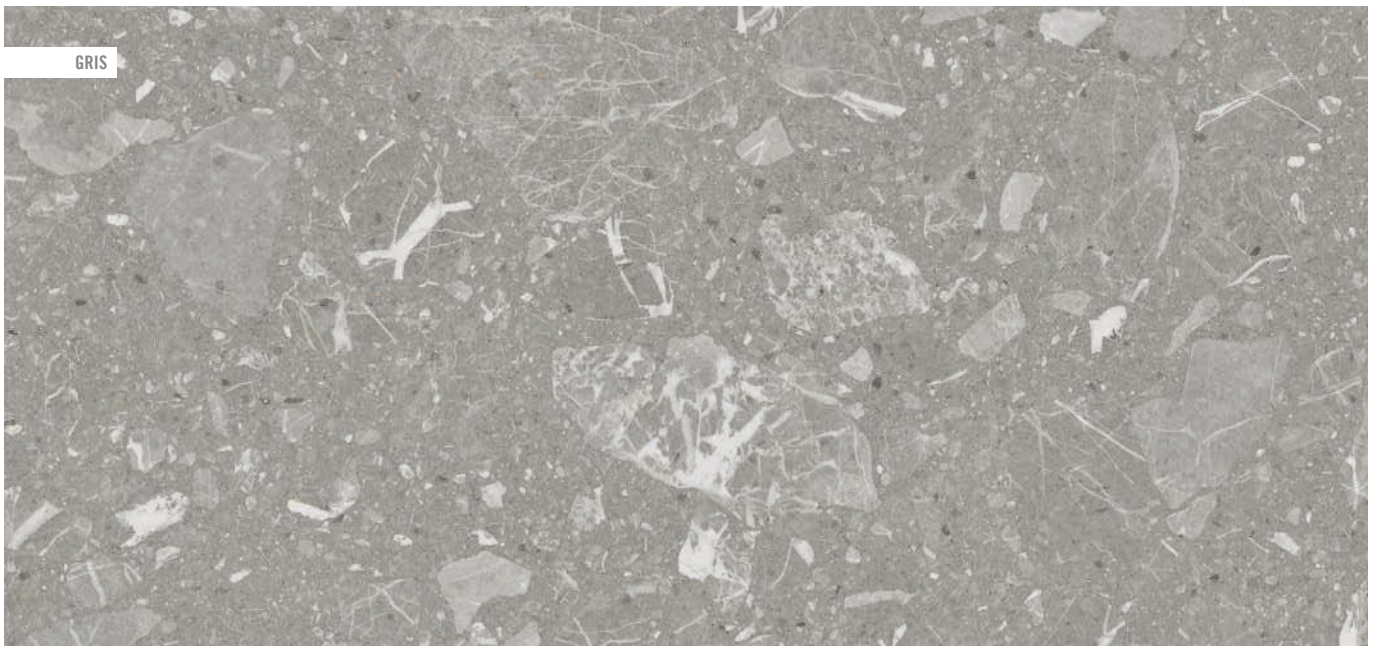

Verbiec-R / Macao-R - 60x120 cm.

Los colores de las piezas de este catálogo son orientativos. The colours shown in this catalogue are for guidance only.

**120x120 cm.**  
47.2x47.2 inches  
**Luna-R**  
**G.171**  
**119,3x119,3 cm.**  
47.0x47.0 inches  
**Luna-R Pulido**  
**G.206**